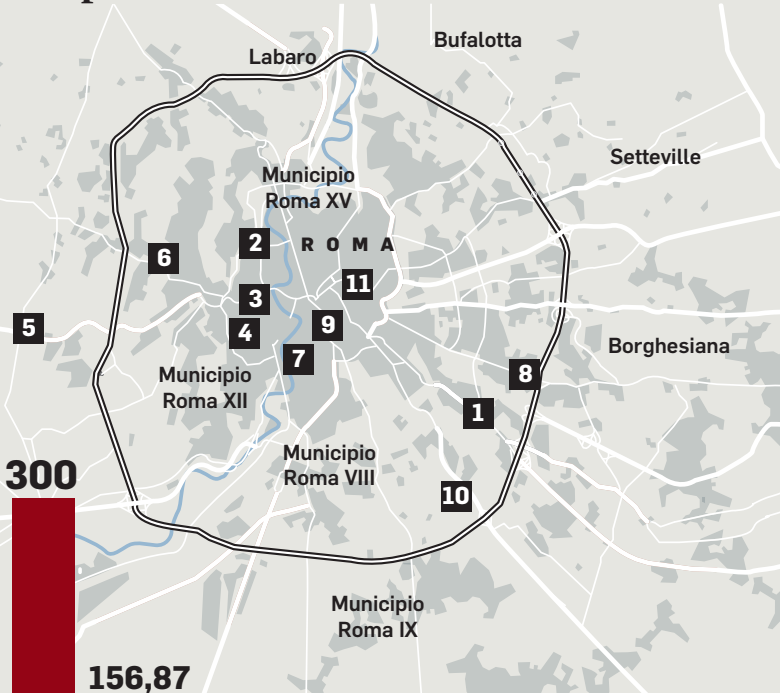

Le opere del Pnrr a Roma

- 1 Cinecittà**
Rilancio degli studi e 6 nuovi teatri
- 2 Piazzale Clodio**
Potenziamento delle cittadelle giudiziarie
- 3 San Pietro**
Tramvia
Termini-Vaticano-Aurelio
- 4 Ospedale Forlanini**
Technopole
- 5 Casal Selce**
Biodigestore
- 6 Via Cardinal Capranica - Ex Istituto Don Calabria**
Edificio di edilizia residenziale pubblica
- 7 Via del Porto Fluviale**
Edificio di edilizia residenziale pubblica e spazi sociali
- 8 Tor Bella Monaca**
436 alloggi di edilizia residenziale pubblica
- 9 Colosseo**
Parco Archeologico del Colosseo
- 10 Appia Antica**
Parco Archeologico dell'Appia Antica
- 11 Policlinico Umberto I**
Macchinari all'avanguardia per Tac e Pet