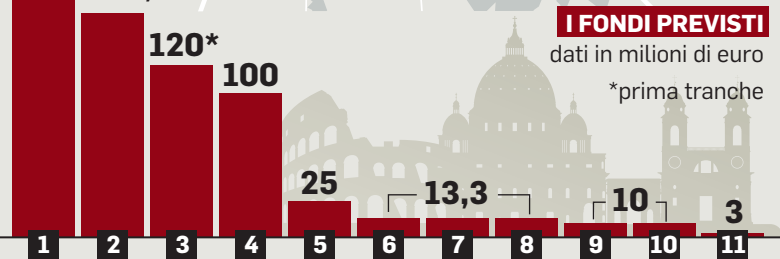

Le opere del Pnrr a Roma

- 1 Cinecittà**
Rilancio degli studi e 6 nuovi teatri
- 2 Piazzale Clodio**
Potenziamento delle cittadelle giudiziarie
- 3 San Pietro**
Tramvia
Termini-Vaticano-Aurelio
- 4 Ospedale Forlanini**
Technopole
- 5 Casal Selce**
Biodigestore
- 6 Via Cardinal Capranica - Ex Istituto Don Calabria**
Edificio di edilizia residenziale pubblica
- 7 Via del Porto Fluviale**
Edificio di edilizia residenziale pubblica e spazi sociali
- 8 Tor Bella Monaca**
436 alloggi di edilizia residenziale pubblica
- 9 Colosseo**
Parco Archeologico del Colosseo
- 10 Appia Antica**
Parco Archeologico dell'Appia Antica
- 11 Policlinico Umberto I**
Macchinari all'avanguardia per Tac e Pet